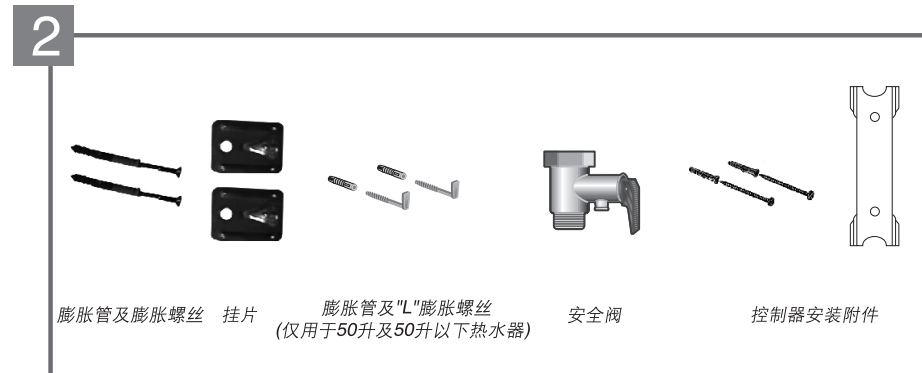

1 系统说明

1.1 外观

冷、热水管的接口在热水器下方。

1.2 用途与特点

阿里斯顿得福定时洗型系列电热水器是供家庭，企事业单位和服务业等用于淋浴，盥洗的电加热水装置，是现代生活必备品。

特点：

1. 双钛金搪瓷内胆，采用超厚钢板及双钛金搪瓷粉，耐用、抗腐蚀
2. 超温超压保护
3. 特大阳极镁棒，防腐除垢
4. 产品系列齐全，适应用户不同需求
5. 定时开关，方便省电，且具有断电记忆功能
6. 为“分时供电”地区开发的晚间模式功能，大大节省运行费用。
7. 故障检测及安全保障

1.3 随机附件

2 技术性能

2.1 技术数据

型号 技术参数	D30SHE1.5-TB	D40SHE1.5-TB	D50SHE1.5-TB	D60SHE1.5-TB	D65HE1.2-TB	D80HE1.2-TB	D100HE1.5-TB
额定功率(瓦)	1500	1500	1500	1500	1200	1200	1500
额定电流(安培)	6.8	6.8	6.8	6.8	5.4	5.4	6.8
额定电压(伏)	交流220	交流220	交流220	交流220	交流220	交流220	交流220
额定压力(兆帕)	0.8	0.8	0.8	0.8	0.8	0.8	0.8
容积(升)	30	40	50	60	65	80	100
频率(赫兹)	50	50	50	50	50	50	50
净重(公斤)	15	17	19	21	21.5	22.3	26

2.2 外形尺寸