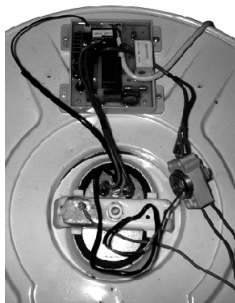

型号	A	B	C	D	E	M
D30SHE1.5-TB	588	100	196	353	G1/2"	229
D40SHE1.5-TB	645	100	196	353	G1/2"	298
D50SHE1.5-TB	781	100	196	353	G1/2"	434
D60SHE1.5-TB	923	100	196	353	G1/2"	576
D65HE1.2-TB	688	100	245	450	G1/2"	254
D80HE1.2-TB	783	100	245	450	G1/2"	337
D100HE1.5-TB	935	100	245	450	G1/2"	489

2.3 接线图

4

接线图