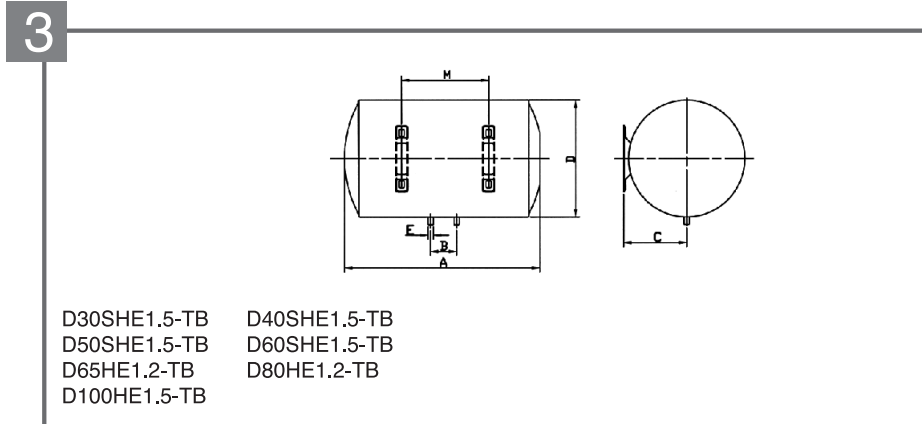

### 2.2 外形尺寸

型号	A	B	C	D	E	M
D30SHE1.5-TB	588	100	196	353	G1/2"	229
D40SHE1.5-TB	645	100	196	353	G1/2"	298
D50SHE1.5-TB	781	100	196	353	G1/2"	434
D60SHE1.5-TB	923	100	196	353	G1/2"	576
D65HE1.2-TB	688	100	245	450	G1/2"	254
D80HE1.2-TB	783	100	245	450	G1/2"	337
D100HE1.5-TB	935	100	245	450	G1/2"	489