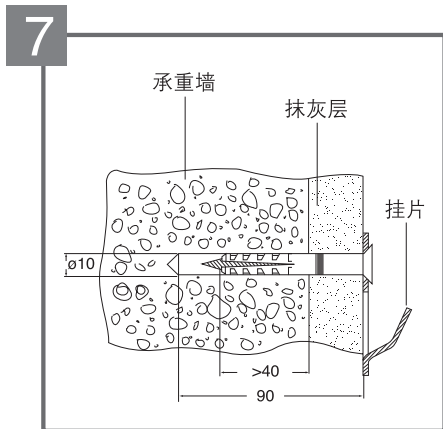

4 安装

4.1 安装

4.1.1 热水器安装位置及墙体要求

- 确保墙面能承重2倍于灌满水的热水器重量。
- 为减少热量的损失，热水器应尽量安装在距离使用地点最近的地方，并在周围至少留出50厘米的空间以供维护保养。
- 根据不同的墙体结构，您可以选用其它型式的膨胀螺钉，但一定要保证膨胀管伸入墙体承重层深度不小于40mm。

4.1.2 如何使用挂片安装热水器

下列产品使用挂片: D65HE1.2-TB D60SHE1.5-TB
D80HE1.2-TB D100HE1.5-TB

- 先用比膨胀管直径小的冲击钻预钻孔，然后用符合膨胀管直径的钻头用非冲击方式修整预钻孔直至达到预定尺寸。
- 用随机的内六角扳手和膨胀螺钉把挂片固定在墙上。(图7)

注意: 当螺钉沉头贴住挂钩片不能自由摆动时，请不要继续拧动螺钉。

- 将热水器靠在墙上，然后慢慢地向下移，直至挂钩片挂住安装支架。往下拉一下，确认热水器已栓牢。(图9)

4.1.3 如何使用"L"型挂钩安装热水器

下列产品使用挂钩: D30SHE1.5-TB D40SHE1.5-TB
D50SHE1.5-TB

- 先用比膨胀管直径小的冲击钻预钻孔，然后用符合膨胀管直径的钻头用非冲击方式修整预钻孔直至达到预定尺寸。
- 插入膨胀管，使用扳手或其它合适的工具将"L"型挂钩拧入膨胀管直至头部与墙面的距离为"A" (图8)头部垂直向上。(距离A见下表)

型号	A(毫米)
D30SHE1.5-TB	7~10
D40SHE1.5-TB	
D50SHE1.5-TB