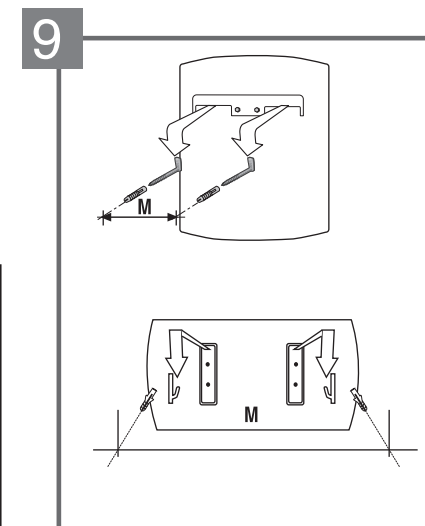

D. 安装距离

型号	安装距离M(mm)
D30SHE1.5-TB	229
D40SHE1.5-TB	298
D50SHE1.5-TB	434
D60SHE1.5-TB	576
D65HE1.2-TB	254
D80HE1.2-TB	337
D100HE1.5-TB	489

注意: 热水器应安装在室内。

在冬天不用的话，应把热水器内的水排空，以免热水器内结冰造成危害。排空方法见8.1。