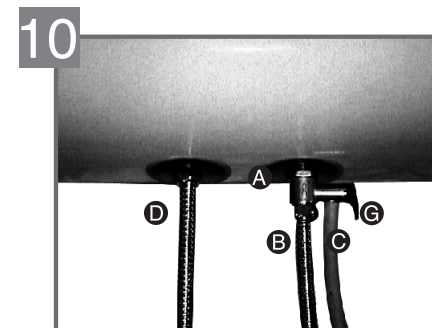

- 将热水器靠在墙上，然后慢慢地向下移，直至"L"型挂钩挂住安装支架，往下拉一下，确认热水器已栓牢。(图9)
- 如果墙体的抹灰层厚度超过15毫米，您可以选用其它型式的膨胀螺钉，以保证热水器的正确安装。

#### D. 安装距离

型号	安装距离M(mm)
D30SHE1.5-TB	229
D40SHE1.5-TB	298
D50SHE1.5-TB	434
D60SHE1.5-TB	576
D65HE1.2-TB	254
D80HE1.2-TB	337
D100HE1.5-TB	489

注意: 热水器应安装在室内。

在冬天不用的话，应把热水器内的水排空，以免热水器内结冰造成危害。排空方法见8.1。

### 4.2 水管的连接(图10)

- 将随热水器供应的安全阀A装在热水器的进水口上(带蓝色标记)。
- 安全阀的下端连接供水管B
- 建议在安全阀的排泄口连接一个排泄管C，排泄管的另一头要确保与大气相通；排泄管应保持向下倾斜安装，管口朝向应在任何情况下避免朝向人体而应朝向下水道以确保泄水。用户如需安装排泄管请与当地技术服务部联系。
- 将热水管D连接到热水器的出水口上(带红色标记)
- 用来连接进出水口的水管必须能承受0.8MPa的水压。且能耐95℃高温。
- 注意安全阀不能旋得太紧，以防损坏。