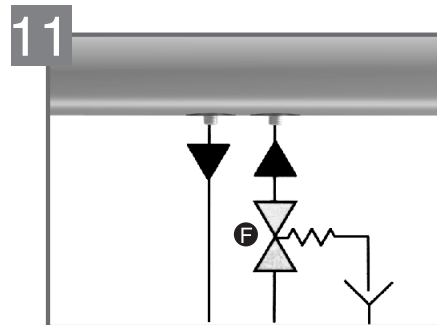

- 如果在热水器工作过程中，安全阀的泄压口有连续滴水现象，则此时可能进水管的水压与安全阀的设定值相近，请在远离热水器的进水管上安装一个减压阀F。

- 如需在进水管处安装水阀的，此阀门必须保持常开。

- 在加热过程中安全阀排泄口有少量滴水现象是正常的。表明系统正在泄除内胆中压力。