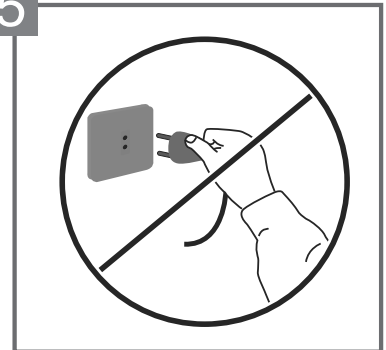

3 警告

国家标准中也许会对在浴室中安装电热水器提出某些限定条件。

默洛尼卫生洁具（中国）有限公司对用户不遵循本说明书的安装要求以及由于不正确的安装电热水器所引起的任何破损，不承担任何责任。安装必须由我公司授权的专业技术人员进行。

尤其需十分注意下列所述内容：

- 必须按照相应章节中的要求联接导线。
- 随机的安全阀必须完好无损且是未被其他相似零件替换过的。
- 安装过程必须由我公司授权的专业技术人员进行，膨胀螺钉必须固定牢靠。
- 检查供电电源的电压是否与铭牌上的指示值一致，检查电表，电线直径是否符合热水器的额定电源。
- 根据国家标准检查接地情况，电源插座必须接有地线，且接地必须良好，地线和零线应严格分开。
- 不要使用任何插座变换器、电缆延长线以适应电加热器的插头尺寸，也不要改用其他插头以适应插座，请不要使用接线板(图5、图6)。
- 热水器应单独接线，不要与其他电器共用一条线路。
- 热水器电源插座应安置在水喷淋不到的干燥处。
- 本热水器所用电源软线为专用软线，如果损坏，必须由我公司授权的专业技术人员用专用软线更换。
- 只能通过控制器上的开关键打开和关闭热水器电源，不要切断整个系统的电源；否则，已设定的北京时间会丢失。
- 一旦安装人员发现用户家中的电源设置不规范，建议用户在热水器电路回路中加装一个漏电保护器。
- 在冬季不使用热水器时，热水器内的水必须完全排空，以避免冰冻造成的种种危险。
- 儿童淋浴时必须在大人的操作指导下进行。

5