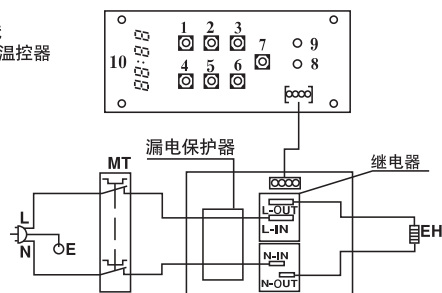

### 2.2 外形尺寸

型号	A	B	C	D	E	M
D30SHE1.5-TB	588	100	196	353	G1/2"	229
D40SHE1.5-TB	645	100	196	353	G1/2"	298
D50SHE1.5-TB	781	100	196	353	G1/2"	434
D60SHE1.5-TB	923	100	196	353	G1/2"	576
D65HE1.2-TB	688	100	245	450	G1/2"	254
D80HE1.2-TB	783	100	245	450	G1/2"	337
D100HE1.5-TB	935	100	245	450	G1/2"	489

## 2.3 接线图

4

接线图

D30SHE1.5-TB D40SHE1.5-TB  
D50SHE1.5-TB D60SHE1.5-TB  
D65HE1.2-TB D80HE1.2-TB  
D100HE1.5-TB

电气原理图

L:棕色线  
N:蓝色线  
E:黄绿双色线  
MT:手动复位温控器  
EH:电热管  
1.数值减小键  
2.功能键  
3.温度显示键  
4.数值增大键  
5.时钟键  
6.晚间模式键  
7.开/关键  
8.漏电保护灯  
9.安全自检灯  
10.显示屏