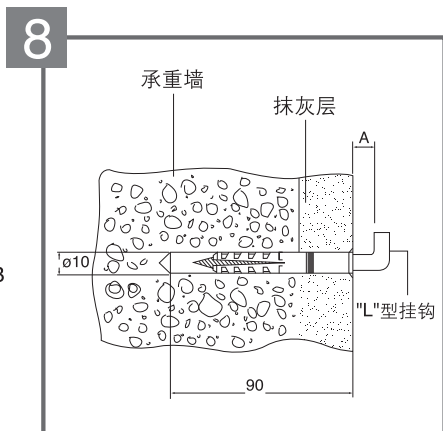

#### 4.1.1 热水器安装位置及墙体要求

- 确保墙面能承重2倍于灌满水的热水器重量。
- 为减少热量的损失，热水器应尽量安装在距离使用地点最近的地方，并在周围至少留出50厘米的空间以供维护保养。
- 根据不同的墙体结构，您可以选用其它型式的膨胀螺钉，但一定要保证膨胀管伸入墙体承重层深度不小于40mm。

#### 4.1.2 如何使用挂片安装热水器

下列产品使用挂片: D65HE1.2-TB D60SHE1.5-TB  
D80HE1.2-TB D100HE1.5-TB

- 先用比膨胀管直径小的冲击钻预钻孔，然后用符合膨胀管直径的钻头用非冲击方式修整预钻孔直至达到预定尺寸。
- 用随机的内六角扳手和膨胀螺钉把挂片固定在墙上。(图7)

注意: 当螺钉沉头贴住挂钩片不能自由摆动时，请不要继续拧动螺钉。

- 将热水器靠在墙上，然后慢慢地向下移，直至挂钩片挂住安装支架。往下拉一下，确认热水器已栓牢。(图9)

#### 4.1.3 如何使用"L"型挂钩安装热水器

下列产品使用挂钩: D30SHE1.5-TB D40SHE1.5-TB  
D50SHE1.5-TB

- 先用比膨胀管直径小的冲击钻预钻孔，然后用符合膨胀管直径的钻头用非冲击方式修整预钻孔直至达到预定尺寸。
- 插入膨胀管，使用扳手或其它合适的工具将"L"型挂钩拧入膨胀管直至头部与墙面的距离为"A" (图8)头部垂直向上。(距离A见下表)

型号	A(毫米)
D30SHE1.5-TB	7~10
D40SHE1.5-TB	
D50SHE1.5-TB	