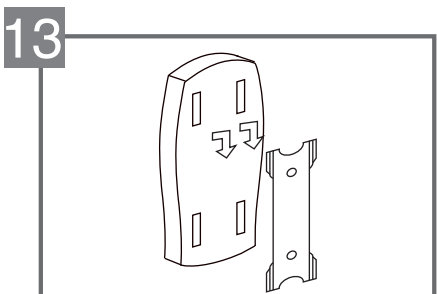

4.3 控制器安装

墙上适当位置打两个适合6mm膨胀管的孔。
把随机附件的控制盒支架用随机的6mm膨胀管和螺钉固定在墙上。
把控制盒按如图13所示的方向插入控制盒支架。

4.4 注意事项

- 在使用了一段时间后，如果热水不再从水龙头中排出，请在与售后服务部门联系之前，检查水路连接和电路连接是否完全与本手册中有关章节中所描述的一致。

5 首次开启

- 打开进水龙头，然后打开出水的热水龙头。当热水龙头开始流出与进水量相近的冷水时，请关闭出水龙头，保持进水龙头常开。此时，表示水已加满。
  注意：在合上主电源开关之前，必须确信热水器的水箱内已灌满水，同时，整个系统应不漏水。
- 插上电源，控制器处于待命状态，系统已接通电源。
  关于热水器功能的设定和使用，请参阅第7章“功能设定和使用”

6 控制面板说明

14

控制板

0000	显示屏 - 水温 - 温控器设定温度 - 小时，分钟 - 模式指示
抑菌保洁 手动加热模式 定时加热模式 夜间加热模式	

⏻	开关键
🌙	晚间模式键
● 红色	漏电指示灯
● 绿色	安全自检灯
-	数值减小键
+	数值增大键
P	功能键
L	时钟键
°C	温度显示键

6.1 性能注解

温控器温度
温控器的温度可设定在45°C-75°C范围之内。

夜间模式
工厂预置设定在晚23:00至第二天早晨7:00加热。(此设定用户无法更改)